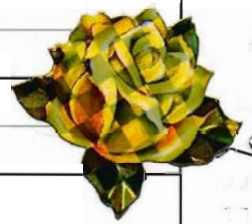

Auraprint 13282-001

Kissan nimi
Kattens namn
Name of the cat